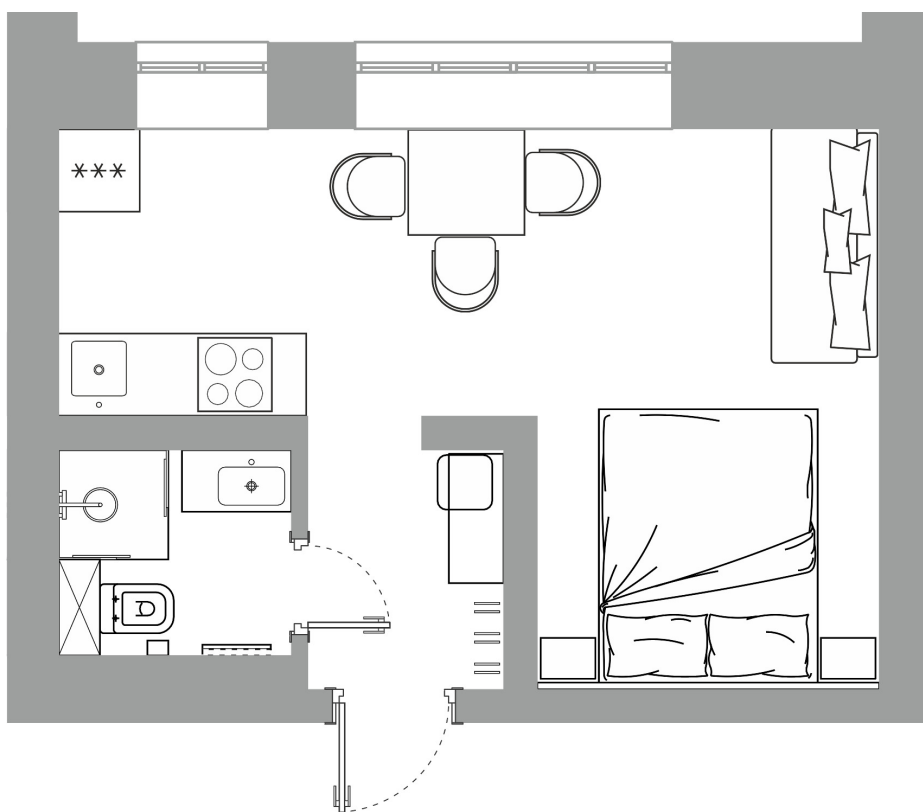

## Планировка

Дом: № 105

Площадь: 21.96 м<sup>2</sup>  
Стоимость: 4 831 200 руб.  
Статус: Забронирован